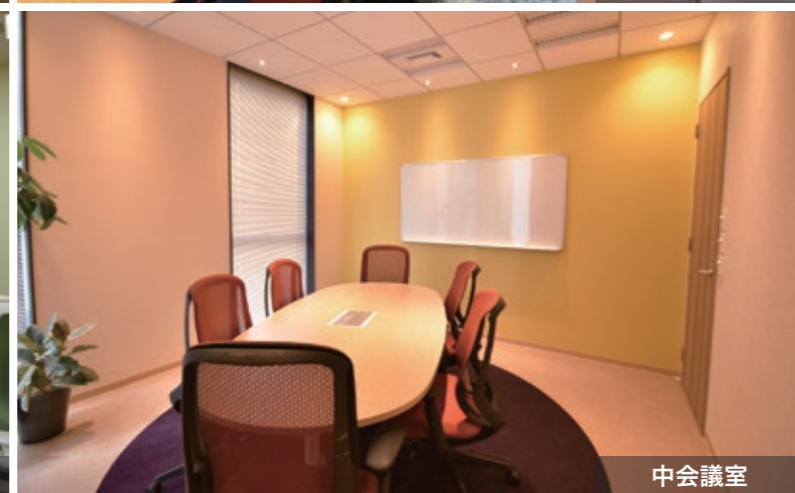

エントランス

社長室

通路

大会議室

執務室

中会議室

瞑想室

セミナールーム

# Feng-Shui Gallery 『 オフィス改装 』 東京都

緑やオレンジ、木目などのアースカラーをメインに取り入れた  
明るく色彩豊かなオフィススペース。  
観葉植物を多く配置することで、自然を感じながら業務に取り組める  
空間デザインとなっています。

執務室